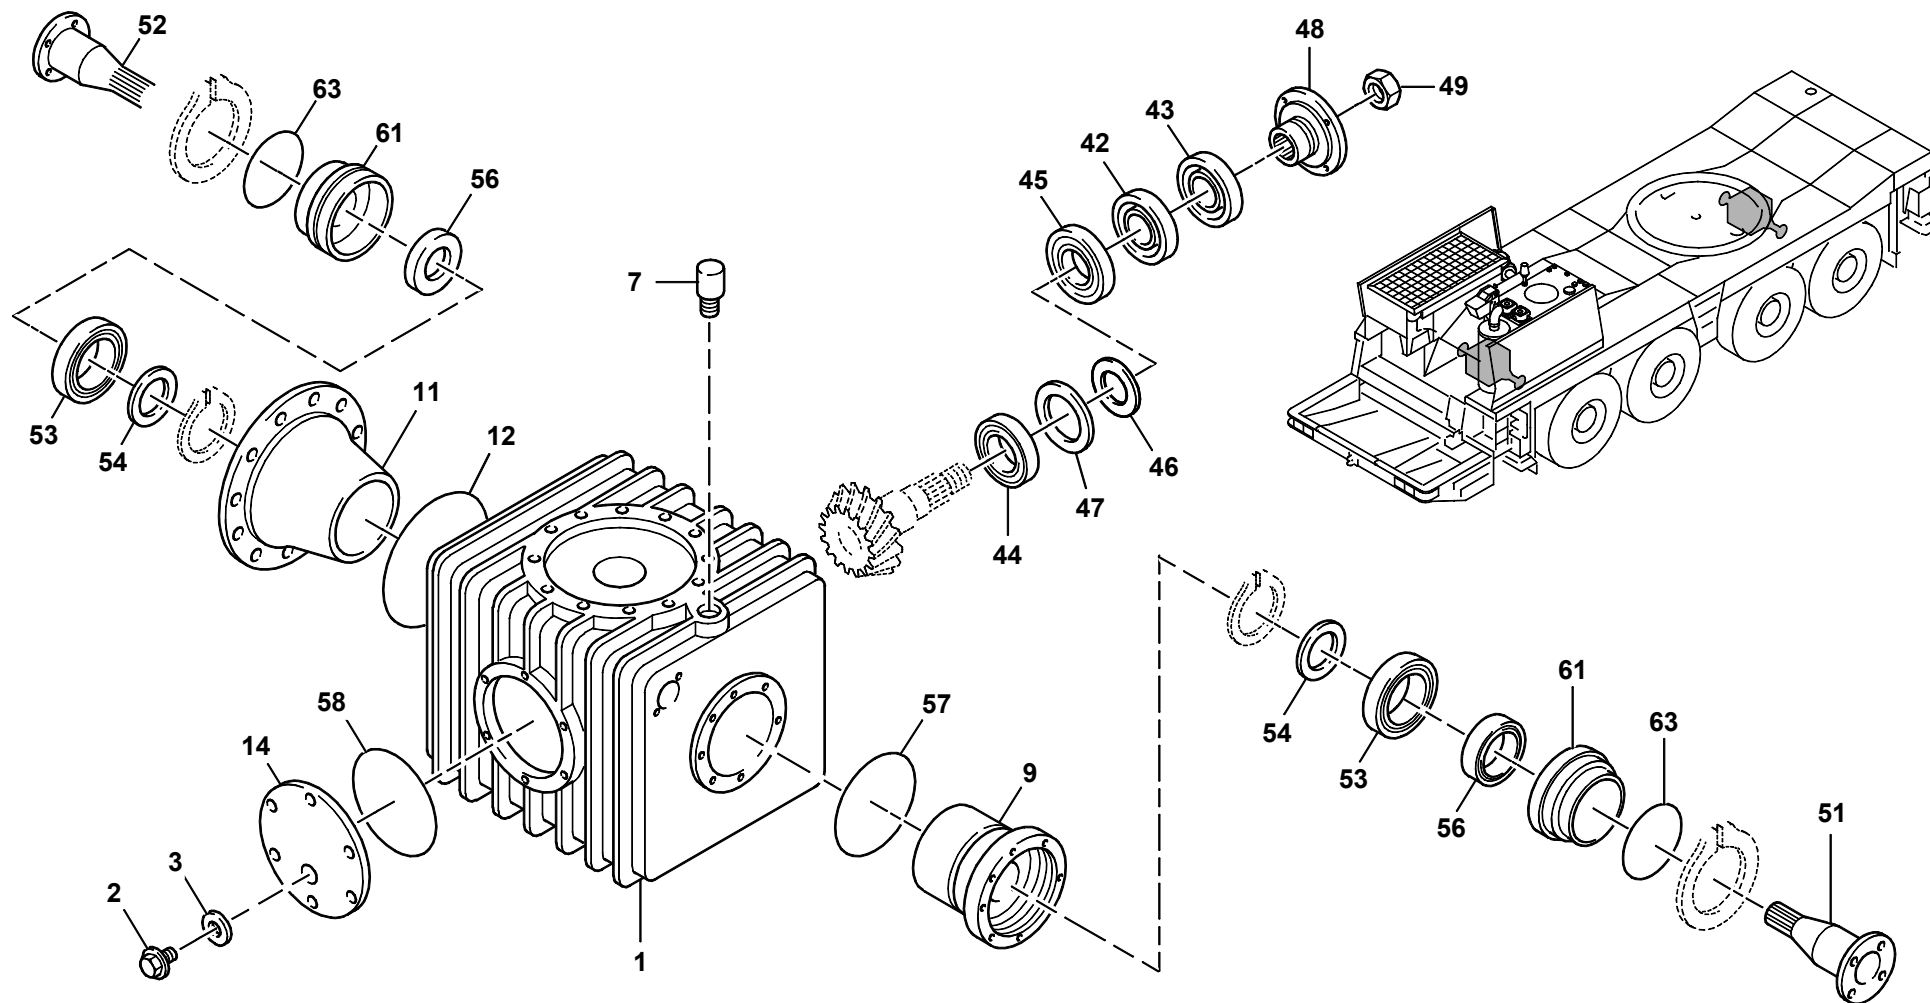

GROVE

ACHSANTRIEB
AXLE DRIVE

BILDTAFEL
PICTORIAL DISPLAY

12.01

2214658-ETL D

1/2

GMK 4075
BE 511
G 061

GROVE

ACHSANTRIEB
AXLE DRIVE

BILDТАFЕL
PICTORIAL DISPLAY

12.01

2214658-ETL D

2/2

GMK 4075
BE 511
G 061